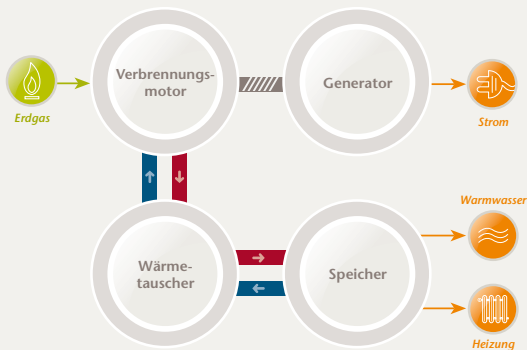

Funktionsprinzip Kraft-Wärme-Kopplung

Stand: 11/2011

Ideen, Innovationen und Energie

Energie Südbayern, ein in der Region führendes Energieunternehmen, beliefert rund 125.000 Privat- und Geschäftskunden sowie Kommunen und kommunale Energieversorger mit Erdgas, CO₂-neutralem Erdgas, Bio-Erdgas, konventionellem Strom sowie Ökostrom. Im Fokus des konsequent nachhaltig ausgerichteten Leistungsspektrums stehen integrierte Energie- und Klimakonzepte. ESB beschäftigt mehr als 300 Mitarbeiterinnen und Mitarbeiter und ist seit 50 Jahren erfolgreich am Markt.